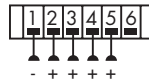

www.diplomat.no

***KOBLING AV
FOTOCELLE FOR
PORTÅPNER***

MOTTAKER

- 1 = 0 V / ac dc -
- 2 = 12 V / ac dc +
- 3 = 24 V / ac dc +
- 4 - 5 = Fotocelle

Kobling Super Luck

Fotocelle *Kretskort*

- 1 = 17
- 3 = 16
- 4 - 5 = 14 - 15

- 1 = 0 V / ac dc -
- 2 = 12 V / ac dc +
- 3 = 24 V / ac dc +

SENDER