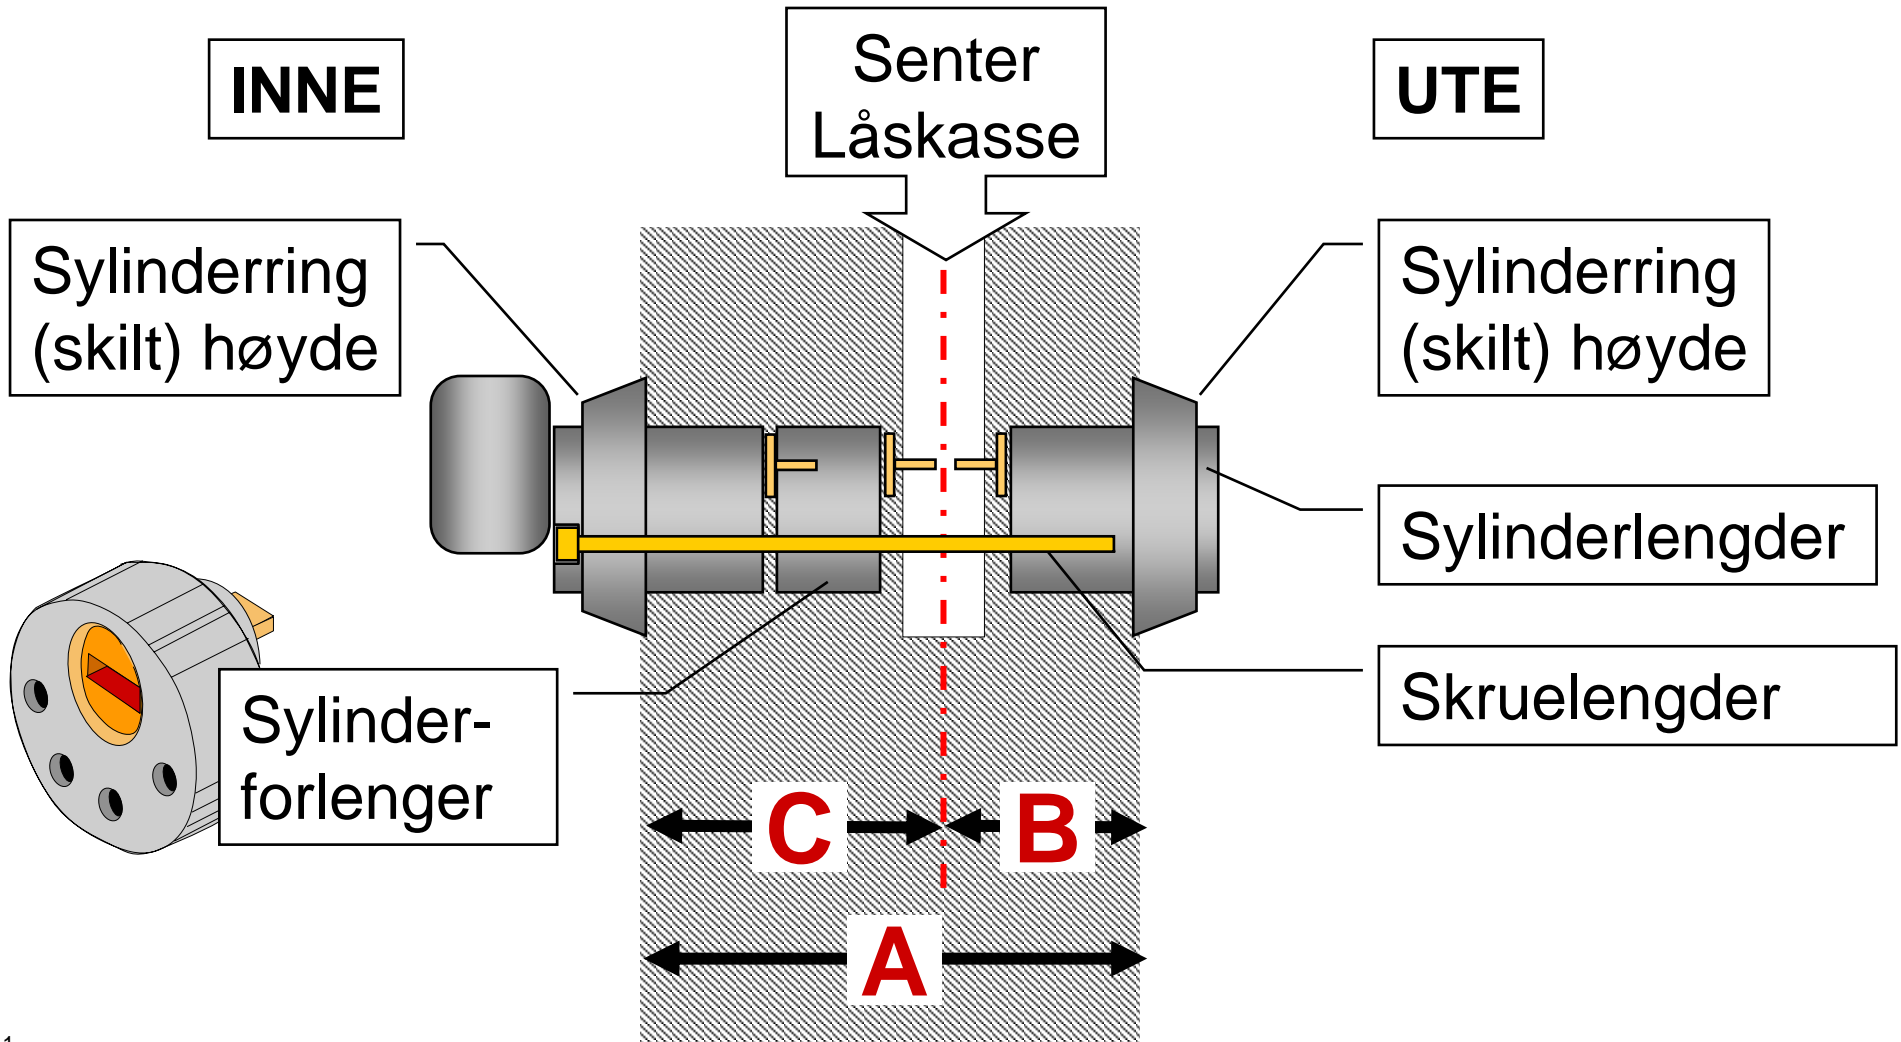

Bestilling av sylindersett: A-, B- og C-mål sikrer riktige deler

Bestilling av sylindersett: A-, B- og C-mål på Diplomat dører

	Malte Ytterdører	2000/2002 Ytterdører	Teak Ytterdører	Slette Klimadører	Balkong dører	Bod/Hytte Paneldører
A-mål	65	65	56	63	60	66
B-mål	22	22	22	24	20	36
C-mål	43	43	34	39	40	30
	Trine Festival Karina Jubileum		Trine Festival	B-30		
A-mål	60		60	40		
B-mål	22		22	20		
C-mål	38		38	20		